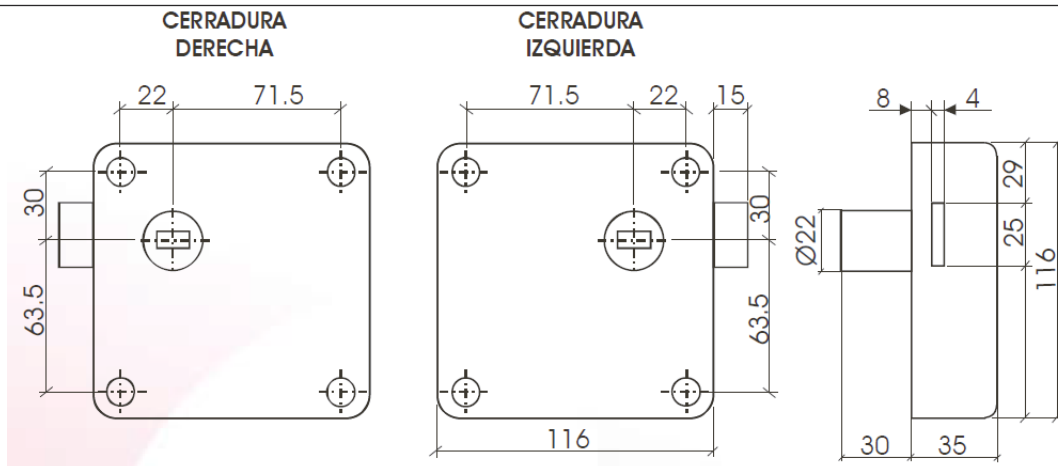

Dimensiones

Beneficios del sistema

SIN CONTACTO: Apertura y cierre de la taquilla acercando el soporte al lector de proximidad.

MAESTRAS: Posibilidad de creación de maestras para apertura y cierre de todas las taquillas.

FUNCIONAMIENTO LIBRE/FIJO

RECOGIDA DE EVENTOS WIRELESS.

VISUALIZACIÓN DEL ESTADO ONLINE: (abierto/cerrado), identificación del ocupante, así como detección de incidencias.

Enkoa System S.L.

Polígono Erramone 45, 20850 Mendaro. Gipuzkoa. Spain
T +34 943 943 000 | info@enkoa.com
www.enkoa.com