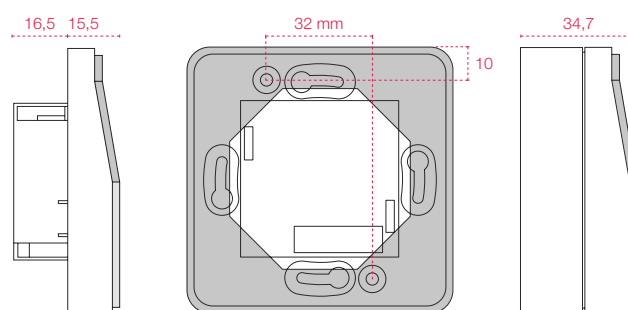

Modelo superficie

Beneficios del sistema

AHORRO ENERGÉTICO. Desactiva la energía cuando el cliente se va de la habitación, evitando que el aire acondicionado, alumbrado,... queden encendidos.

INTELIGENTE. Sólo funciona con la tarjeta válida para cada instalación.

FECHA DE CADUCIDAD. La funcionalidad del reloj aporta que los relés se puedan cortar cuando la tarjeta caduque.

COMUNICACIONES WIRELESS CON SENSORES. Recibe la información de los sensores y actúa en consecuencia.

Enkoa System S.L.

Polígono Erramone 45, 20850 Mendaro. Gipuzkoa. Spain
T +34 943 757 000 | info@enkoa.com
www.enkoa.com