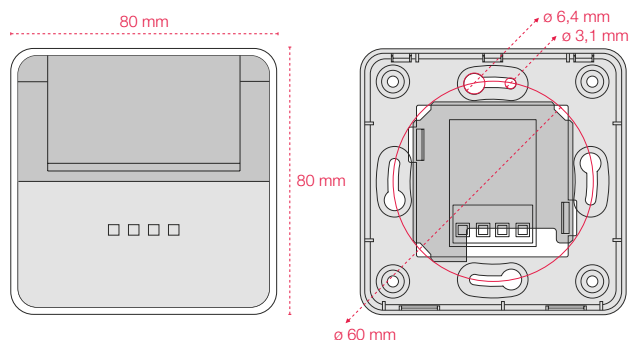

Dimensiones: Modelo empotrado